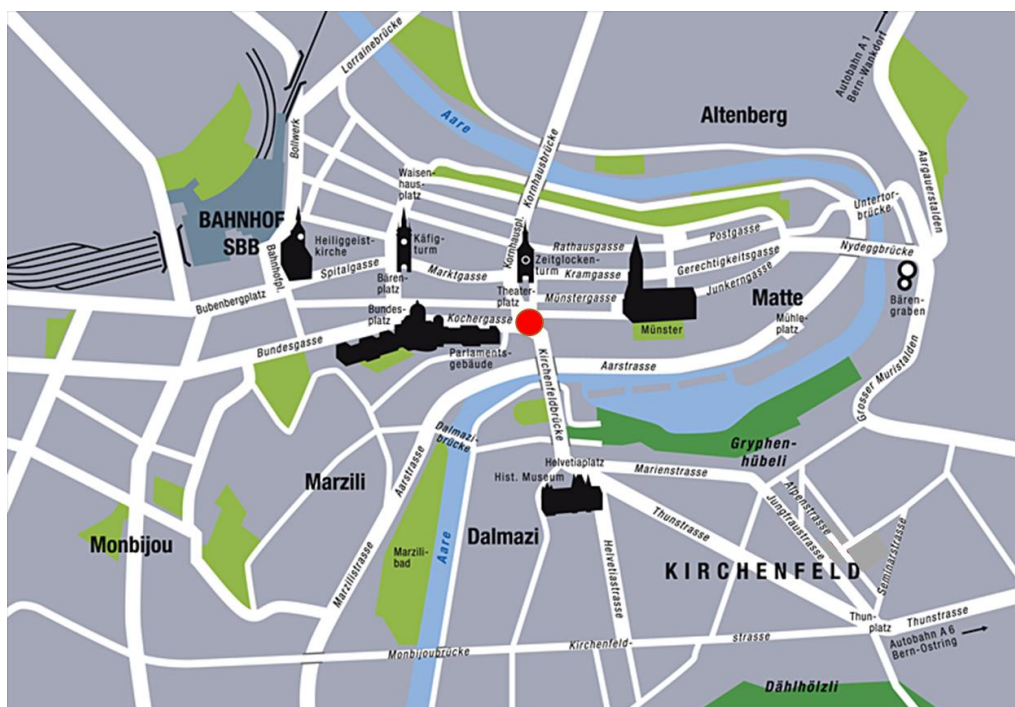

## Wegbeschreibung

### Mit dem öffentlichen Verkehr ab Bahnhof Bern:

- Zu Fuss: 8min Richtung Spitalgasse, Bärenplatz, Marktgasse bis Zytglogge-Turm
- Mit dem Tram: Nr. 7, 9 oder 10 bis Haltestelle *Bern, Zytglogge*

### Mit dem Auto:

- Von Zürich / Basel / Thun: Autobahnausfahrt „Bern-Ostring“, danach Richtung Zentrum und über Kirchenfeldbrücke bis Casinoplatz
  - Von Lausanne: Autobahnausfahrt „Bern-Forsthaus / Zentrum / Inselspital“, danach über Schwarztorstrasse und Bundesgasse bis Casinoplatz
- Beim Casinoplatz ist ein Parkhaus vorhanden.

● Casinoplatz